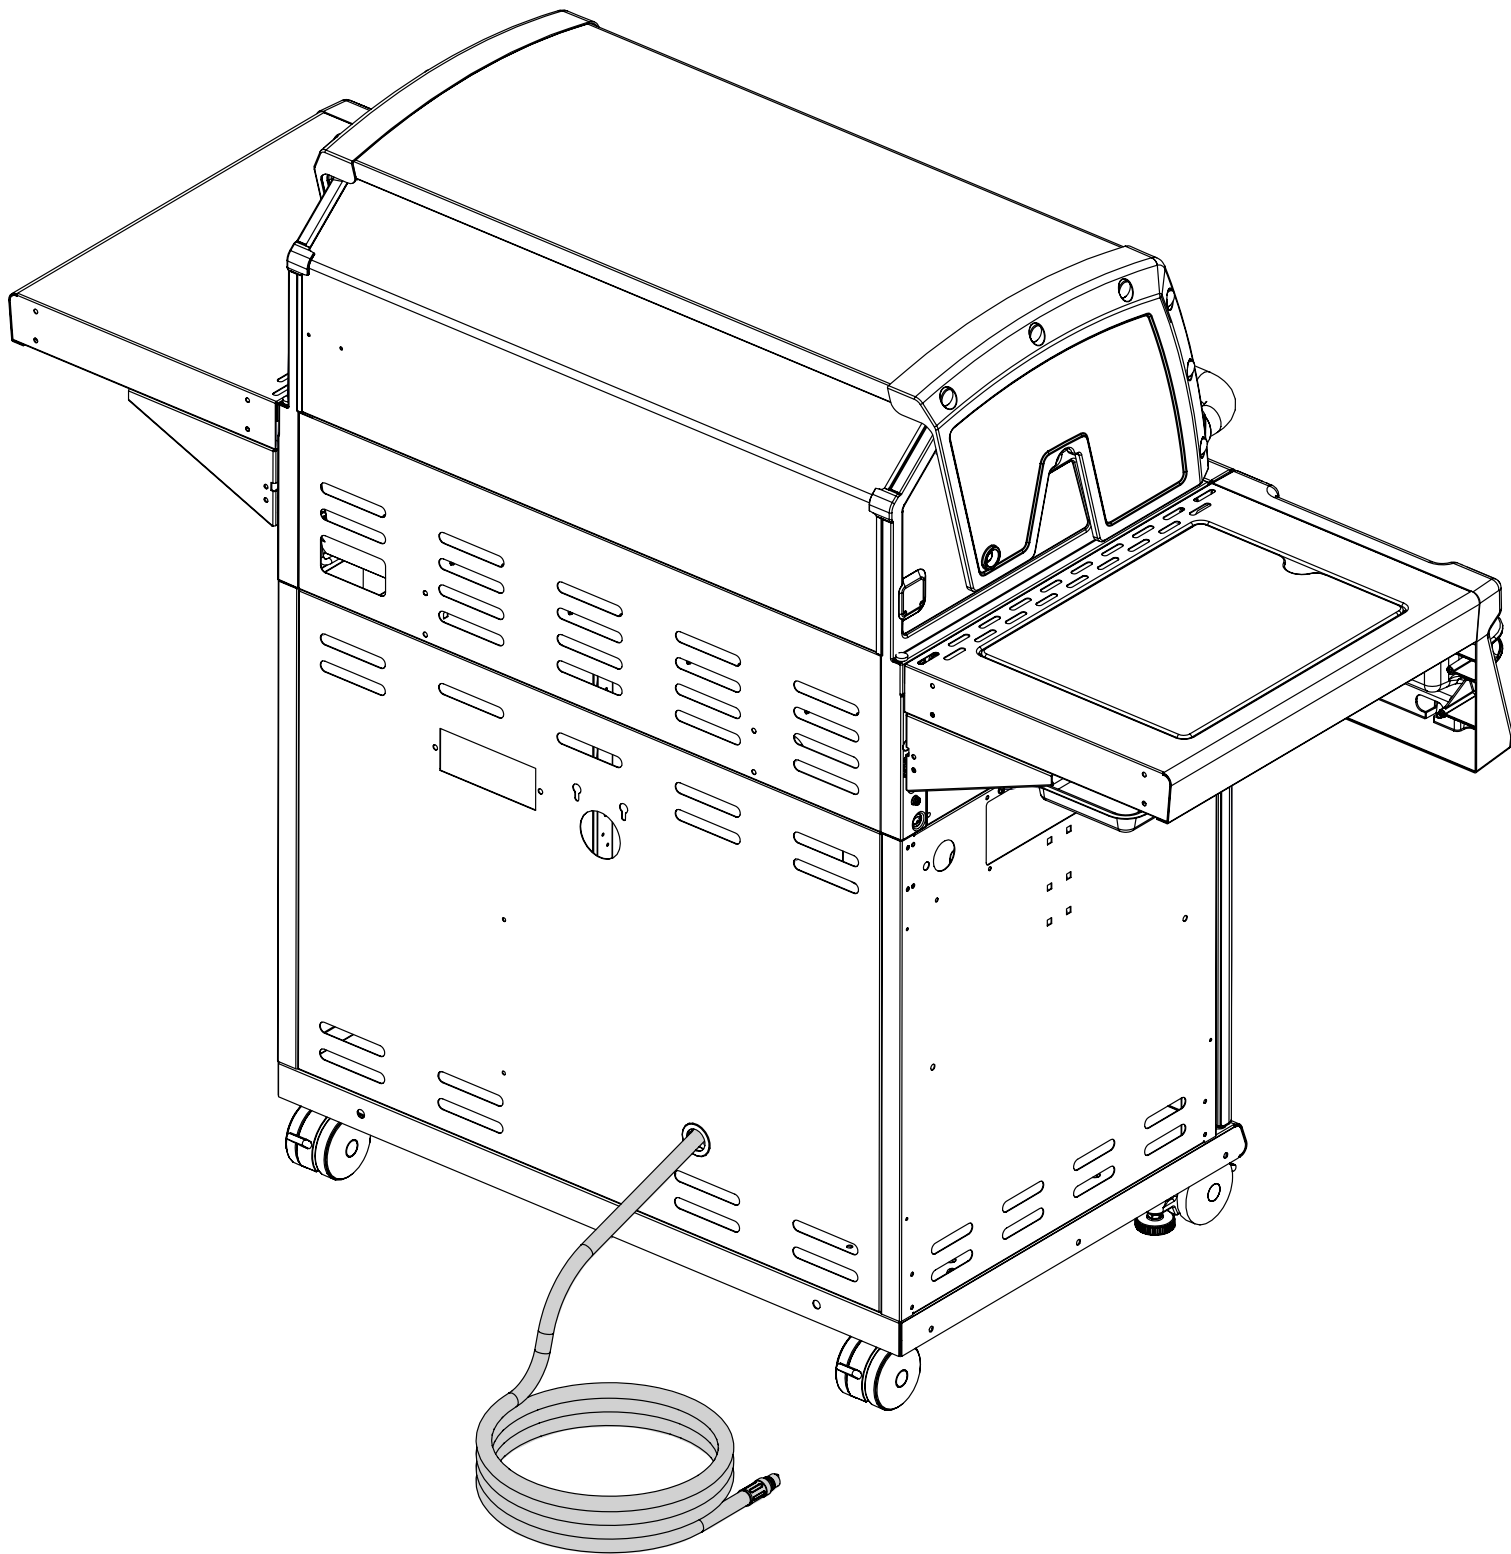

25

PARTS LIST

KEY #	ITEM #	DESCRIPTION	9989-42	9989-43	9989-46
1	27006-003	FIRE BOX ASSEMBLY	1	1	1
2	86006-303	LID ASSEMBLY	1	1	1
5	27249-904	GREASE SHIELD	5	5	5
7	Y-11544S	SCREW - BURNER	5	5	5
8	S21242	BURNER CLIP	5	5	5
18	22022-284	SS GRID - DOUBLE	2	2	2
18A	22005-284	SS GRID - SINGLE	1	1	1
20	22006-992	GRID - WARMING RACK	1	1	1
22	22026-903A	COLLECTOR BOX	1	1	1
25	22909-104D	BURNER	5	.	.
	22909-104E	BURNER	.	5	.
	22909-NGE	BURNER	.	.	5
26	22001-769	CONTROL KNOB	5	5	5
26A	22001-669	CONTROL KNOB	2	2	2
27	22002-264	CONTROL BEZEL	5	5	5
27A	22001-164	CONTROL BEZEL	2	2	2
28	22006-883	CONTROL COVER	1	1	1
29	Y-12678	BEZEL STOP	1	1	1
30	Y-12674	KNOB ADAPTER	1	1	1
32	10111-16A	HOSE	1	1	1
33	10153-93	QUICK DISCONNECT FITTING	1	1	1
34	S13473-IR	HOSE-SIDE BURNER	1	1	1
34A	Y-11230	COTTER PIN	1	1	1
35	29006-072IR	CONTROL ASSEMBLY	1	.	.
	29006-075IR	CONTROL ASSEMBLY	.	1	.
	29006-076IR	CONTROL ASSEMBLY	.	.	1
36	10342-T21	ELECTRODE – SIDE BURNER	1	1	1
37	20809-957	TUBE-REAR BURNER ASSY	1	1	1
38	Y-11990	HEX NUT	1	1	1
39	10110-74	TUBE - COMPRESSION FITTING	1	1	1
41	20153-64	ORIFICE ADAPTER	1	1	1
42	10153-79	FITTING	1	1	1
43	10342-E13	ELECTRODE	2	2	2
43A	10342-E22	ELECTRODE	1	1	1
44	10342-45	ELECTRONIC IGNITOR	1	1	1
44A	25070-92	WIRE - IGNITOR	1	1	1
44B	25070-93	BUTTON - IGNITOR	1	1	1
45	10693-073	ORIFICE	1	.	.
	10693-079	ORIFICE	.	1	.
	10693-109	ORIFICE	.	.	1
46	23039-274	GREASE RAIL	2	2	2
47	21036-991	GREASE RAIL	2	2	2
48	22009-901	GREASE PAN	2	2	2
49	27056-901	GREASE TRAY	1	1	1
51	22009-103	FLAV-R-WAVE ®	5	5	5
56	24006-12A	HANDLE	1	1	1
58	54009-936	BEZEL	2	2	2
59	10081-BK630	NAMEPLATE	1	1	1
60	10571-6	HEAT INDICATOR	1	1	1
65	20005-000	MATCH LIGHT - STICK	1	1	1
68	23276-213A	DOOR	1	1	1
69	23276-233A	DOOR	1	1	1
70	21106-13	HANDLE	2	2	2
71	21070-13	BEZEL	4	4	4
78	21336-111	BRACKET - DOOR CATCH	1	1	1
80	21109-901R	SIDE PANEL	2	2	2
82	25208-201	CABINET SHELF	1	1	.
83	21036-901	CABINET SHELF SUPPORT	1	1	.
84	21039-301	BASE - TANK	1	1	1
88	21306-921R	PANEL - REAR	1	1	1
90	51096-931	BASE	1	1	.
	51096-951	BASE	.	.	1