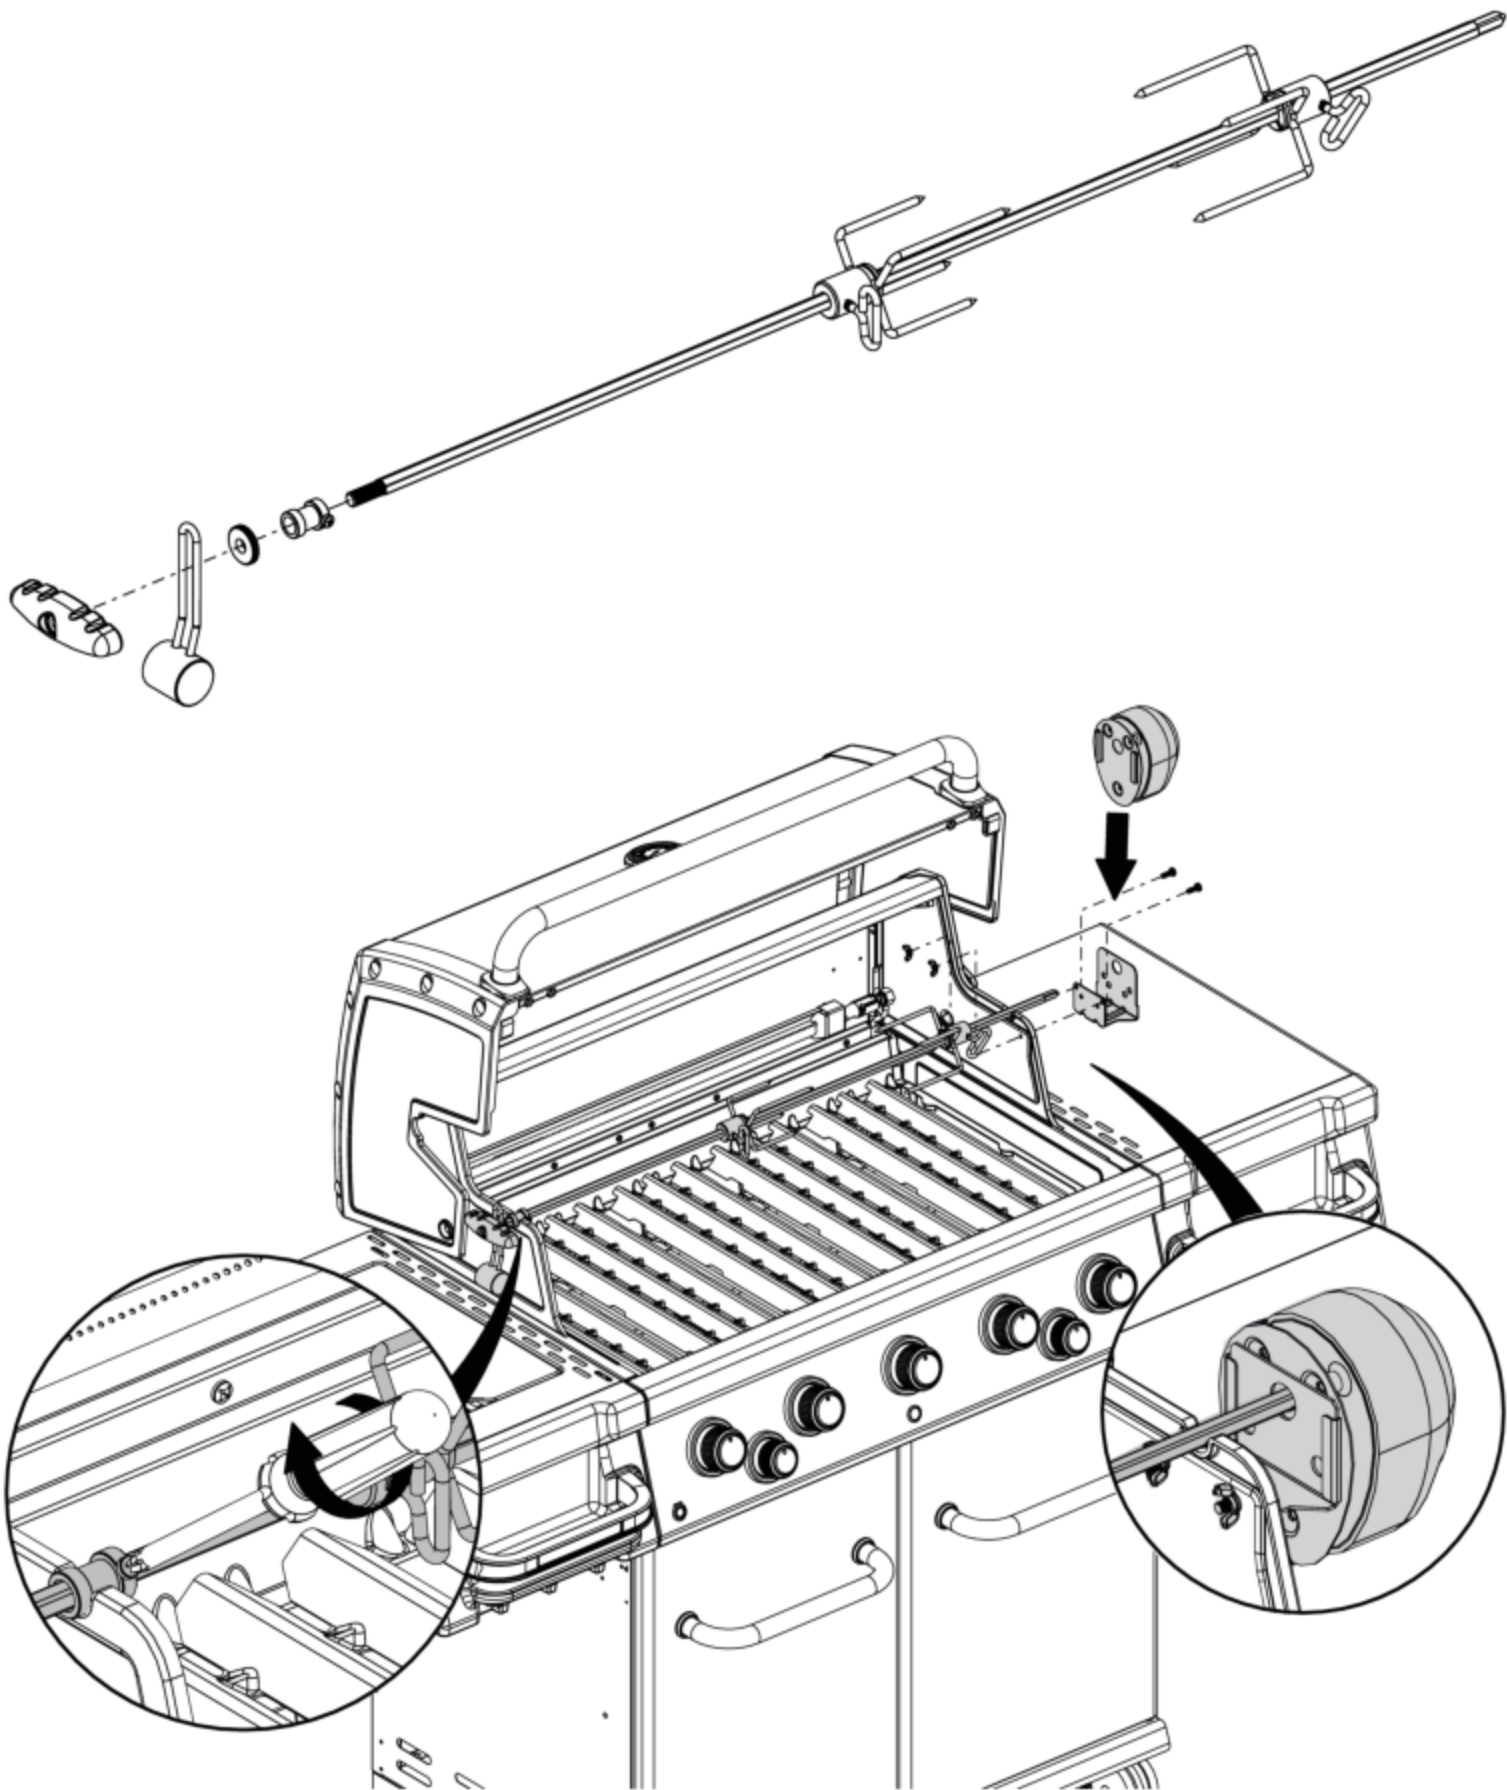

25

PARTS LIST

KEY #	ITEM #	DESCRIPTION	9989-42	9989-43	9989-46
1	27006-003	FIRE BOX ASSEMBLY	1	1	1
2	86006-303	LID ASSEMBLY	1	1	1
5	27249-904	GREASE SHIELD	5	5	5
7	Y-11544S	SCREW - BURNER	5	5	5
8	S21242	BURNER CLIP	5	5	5
18	22022-284	SS GRID - DOUBLE	2	2	2
18A	22005-284	SS GRID - SINGLE	1	1	1
20	22006-992	GRID - WARMING RACK	1	1	1
22	22026-903A	COLLECTOR BOX	1	1	1
25	22909-104D	BURNER	5	.	.
	22909-104E	BURNER	.	5	.
	22909-NGE	BURNER	.	.	5
26	22001-769	CONTROL KNOB	5	5	5
26A	22001-669	CONTROL KNOB	2	2	2
27	22002-264	CONTROL BEZEL	5	5	5
27A	22001-164	CONTROL BEZEL	2	2	2
28	22006-883	CONTROL COVER	1	1	1
29	Y-12678	BEZEL STOP	1	1	1
30	Y-12674	KNOB ADAPTER	1	1	1
32	10111-16A	HOSE	1	1	1
33	10153-93	QUICK DISCONNECT FITTING	1	1	1
34	S13473-IR	HOSE-SIDE BURNER	1	1	1
34A	Y-11230	COTTER PIN	1	1	1
35	29006-072IR	CONTROL ASSEMBLY	1	.	.
	29006-075IR	CONTROL ASSEMBLY	.	1	.
	29006-076IR	CONTROL ASSEMBLY	.	.	1
36	10342-T21	ELECTRODE – SIDE BURNER	1	1	1
37	20809-957	TUBE-REAR BURNER ASSY	1	1	1
38	Y-11990	HEX NUT	1	1	1
39	10110-74	TUBE - COMPRESSION FITTING	1	1	1
41	20153-64	ORIFICE ADAPTER	1	1	1
42	10153-79	FITTING	1	1	1
43	10342-E13	ELECTRODE	2	2	2
43A	10342-E22	ELECTRODE	1	1	1
44	10342-45	ELECTRONIC IGNITOR	1	1	1
44A	25070-92	WIRE - IGNITOR	1	1	1
44B	25070-93	BUTTON - IGNITOR	1	1	1
45	10693-073	ORIFICE	1	.	.
	10693-079	ORIFICE	.	1	.
	10693-109	ORIFICE	.	.	1
46	23039-274	GREASE RAIL	2	2	2
47	21036-991	GREASE RAIL	2	2	2
48	22009-901	GREASE PAN	2	2	2
49	27056-901	GREASE TRAY	1	1	1
51	22009-103	FLAV-R-WAVE ®	5	5	5
56	24006-12A	HANDLE	1	1	1
58	54009-936	BEZEL	2	2	2
59	10081-BK630	NAMEPLATE	1	1	1
60	10571-6	HEAT INDICATOR	1	1	1
65	20005-000	MATCH LIGHT - STICK	1	1	1
68	23276-213A	DOOR	1	1	1
69	23276-233A	DOOR	1	1	1
70	21106-13	HANDLE	2	2	2
71	21070-13	BEZEL	4	4	4
78	21336-111	BRACKET - DOOR CATCH	1	1	1
80	21109-901R	SIDE PANEL	2	2	2
82	25208-201	CABINET SHELF	1	1	.
83	21036-901	CABINET SHELF SUPPORT	1	1	.
84	21039-301	BASE - TANK	1	1	1
88	21306-921R	PANEL - REAR	1	1	1
90	51096-931	BASE	1	1	.
	51096-951	BASE	.	.	1