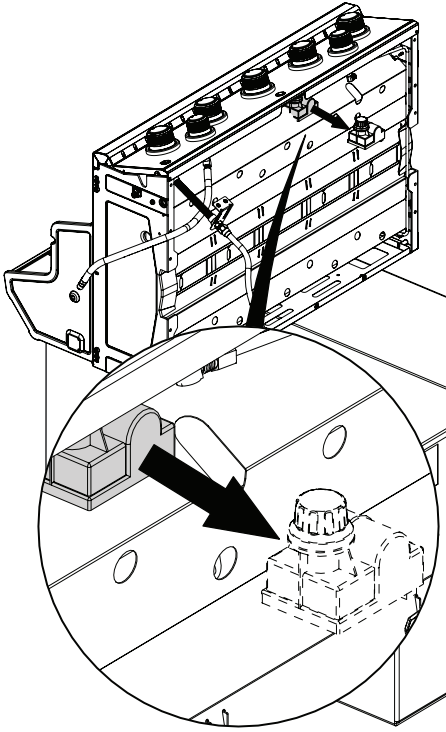

6

Broil King.
BARBECUE