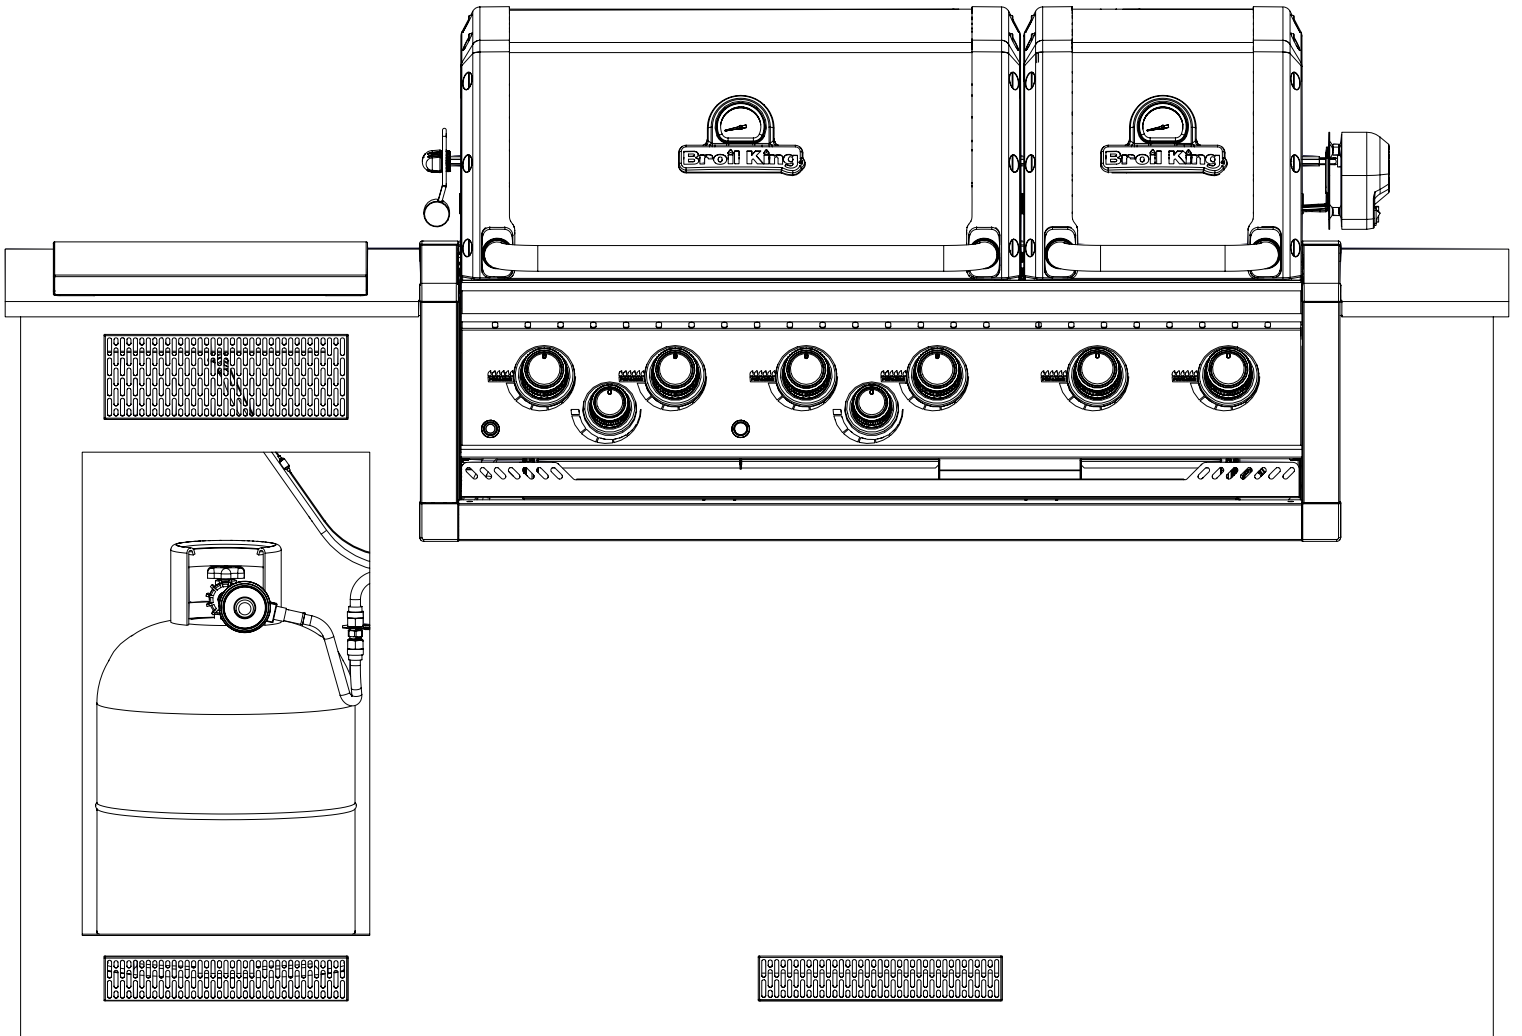

IMPERIAL 470 / 490 PARTS LIST

KEY #	ITEM #	DESCRIPTION	<u>9960-72DE</u>	<u>9960-73CH</u>	<u>9960-76CH</u>	<u>9960-82DE</u>	<u>9960-83CH</u>	<u>9960-86CH</u>
				<u>9960-73EU</u>	<u>9960-76DE</u>		<u>9960-83EU</u>	<u>9960-86DE</u>
				<u>9960-73UK</u>	<u>9960-76EU</u>		<u>9960-83UK</u>	<u>9960-86EU</u>
					<u>9960-76UK</u>			<u>9960-86UK</u>
1	77005-703	FIRE BOX ASSEMBLY	1	1	1	1	1	1
2	86005-303	LID ASSEMBLY - S.S	1	1	1	1	1	1
5	27249-904	GREASE SHIELD	4	4	4	4	4	4
7	Y-11544	BURNER SCREW	4	4	4	4	4	4
8	S21242	BURNER CLIP	4	4	4	4	4	4
18	22005-283	CAST STAINLESS STEEL GRID	4	4	4	4	4	4
20	22005-992	GRID - WARMING RACK	1	1	1	1	1	1
22	22025-904	COLLECTOR BOX	1	1	1	1	1	1
25	22909-104D	BURNER	4	•	•	4	•	•
	22909-104E	BURNER	•	4	•	•	4	•
	22909-104NGE	BURNER	•	•	4	•	•	4
26	22001-769	CONTROL KNOB	4	4	4	4	4	4
26A	22001-669	CONTROL KNOB	1	1	1	2	2	2
27	22002-264	CONTROL BEZEL	4	4	2	4	4	4
27A	22001-164	CONTROL BEZEL	1	1	1	2	2	2
28	22025-473	CONTROL COVER	1	1	1	•	•	•
	22025-494	CONTROL COVER	•	•	•	1	1	1
32	10111-15A	PIG TAIL HOSE ASSEMBLY	2	2	2	2	2	2
34	S13475-073	HOSE-SIDE BURNER	•	•	•	1	•	•
	S13475-079	HOSE-SIDE BURNER	•	•	•	•	1	•
	S13475-109	HOSE-SIDE BURNER	•	•	•	•	•	1
34A	Y-11230	COTTER PIN	•	•	•	1	1	1
35	79005-052	CONTROL ASSEMBLY	1	•	•	•	•	•
	79005-053	CONTROL ASSEMBLY	•	1	•	•	•	•
	79005-056	CONTROL ASSEMBLY	•	•	1	•	•	•
	29005-072	CONTROL ASSEMBLY	•	•	•	1	•	•
	29005-075	CONTROL ASSEMBLY	•	•	•	•	1	•
	29005-076	CONTROL ASSEMBLY	•	•	•	•	•	1
36	70342-20	ELECTRODE – SIDE BURNER	•	•	•	1	1	1
36A	70342-63	ELECTRODE – SIDE BURNER	•	•	•	1	1	1
37	20809-957	TUBE-REAR BURNER ASSY	1	1	1	1	1	1
38	Y-11990	HEX NUT	1	1	1	1	1	1
39	S15508	ELECTRODE - REAR BURNER	1	1	1	1	1	1
43A	10342-E22	ELECTRODE	1	1	1	1	1	1
43B	10342-E13	ELECTRODE	1	1	1	1	1	1
44	10342-43	ELECTRONIC IGNITOR	1	1	1	•	•	•
	10342-44	ELECTRONIC IGNITOR	•	•	•	1	1	1
44A	25070-925	IGNITOR WIRE	1	1	1	1	1	1
44B	25070-93	IGNITOR BUTTON	1	1	1	1	1	1
45	72039-904	IGNITOR BRACKET	1	1	1	1	1	1
46	72049-604	IGNITOR SHIELD	1	1	1	1	1	1
47	71209-034	TRIM FRONT SIDE	2	2	2	2	2	2
48	71055-004	GREASE PAN	1	1	1	1	1	1
49	71065-004R	DRAWER	1	1	1	1	1	1
51	22209-904	FLAV-R-WAVE ®	4	4	4	4	4	4
52	73170-014	TRIM SIDE - SIDE BURNER	•	•	•	2	2	2
53	73170-024	TRIM FRONT - SIDE BURNER	•	•	•	2	2	2
56	24005-12A	HANDLE	1	1	1	1	1	1
58	54009-936	HANDLE BEZEL	2	2	2	2	2	2
59	10081-BK630	NAMEPLATE	1	1	1	1	1	1
60	10571-6	HEAT INDICATOR	1	1	1	1	1	1
74	Y-99100	DRAWER SLIDE	2	2	2	2	2	2
80	71109-034R	TRIM SIDE - LH	1	1	1	1	1	1
81	71109-044R	TRIM SIDE - RH	1	1	1	1	1	1
84	70205-014	TRIM FRONT	1	1	1	1	1	1
88	71305-024	TRIM REAR	1	1	1	1	1	1
90	71625-004	BASE	1	1	1	1	1	1
101	Y-12130	CORNER CAP - 90 DEGREE	8	8	8	8	8	8